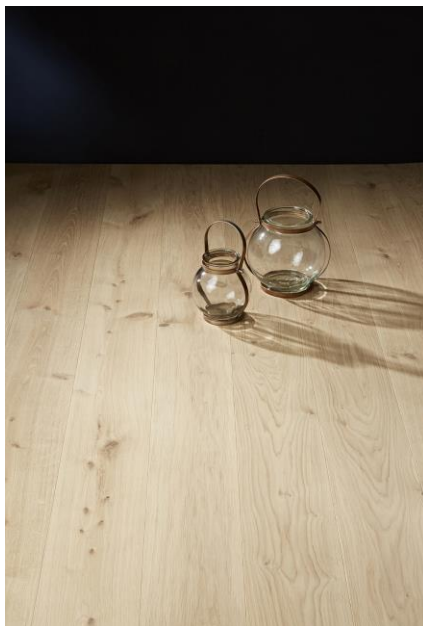

SRC PARQUET

Manufacture de parquet *au cœur de la Bourgogne*

DESCRIPTIF PARQUET **CONTRECOLLE ROMANEE BRUT** (Choix Rustique C - RUC)

Choix	Choix Rustique C, nœuds mastiqués sans limitation de taille ni de nombre, aubier et couleurs hétérognes.	
Epaisseur	14 mm 	
Origine des Bois Fabrication	 Union Européenne	
Chanfreins	2 chanfreins sur les longueurs (Go2)	
Ponçage	Pré-poncé en usine	
Longueurs (mm)	Longueur Fixe 2200mm	
Largeur (mm)	138	181
Epaisseur (mm)	14	*

TYPE DE POSE

Le bois est un produit naturel, des variations de couleurs sont possibles en fonction du support et de la qualité de bois choisi.

SRC PARQUET

Route de Cluny
71640 - Givry - France
+33 (0)3.85.44.36.85